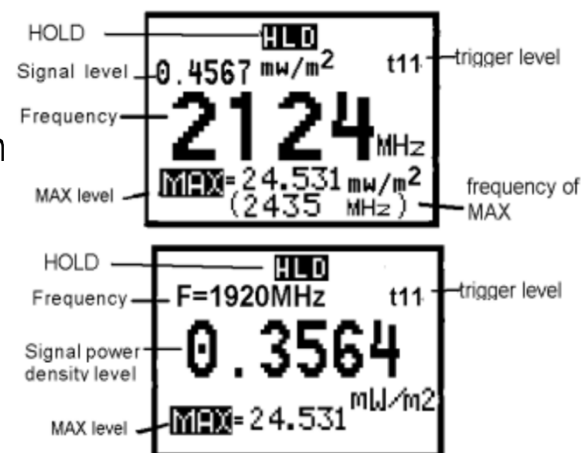

## Cornet MD18 EMF-mätare, med frekvensräknare

Pris **1.680:-**  
Inkl. moms

Mätområde EMF: 100 MHz till 8000 MHz  
Känslighetsområde: -60 dBm till + 5 dBm (0,5  $\mu\text{W}/\text{m}^2$  till 1,8  $\text{W}/\text{m}^2$ )  
Omkopplingsbar mellan dBm, V/m och  $\text{mW}/\text{m}^2$  med 4 decimaler

Mätområde frekvensräknare: 100 MHz till 2400 MHz  
Ultrasnabb frekvensmätning, kräver endast 100  $\mu\text{sec}$ . signaltid  
Bör vara över 175  $\mu\text{W}/\text{m}^2$  för säker frekvensmätning, ställbar trignivå

Visar både strålningsnivå och frekvens samtidigt

Lysdiodsstapel med kalibrerad skala  
Barlinje med kalibrerad skala  
Maxvärdesvisning och "hold" funktion  
Vandrande histogram  
Inbyggd antenn  
Omkopplingsbar displayfunktion  
Storlek: 14x6,5x3 cm  
Drivs av 2 st 1,5 V AA batterier, ingår