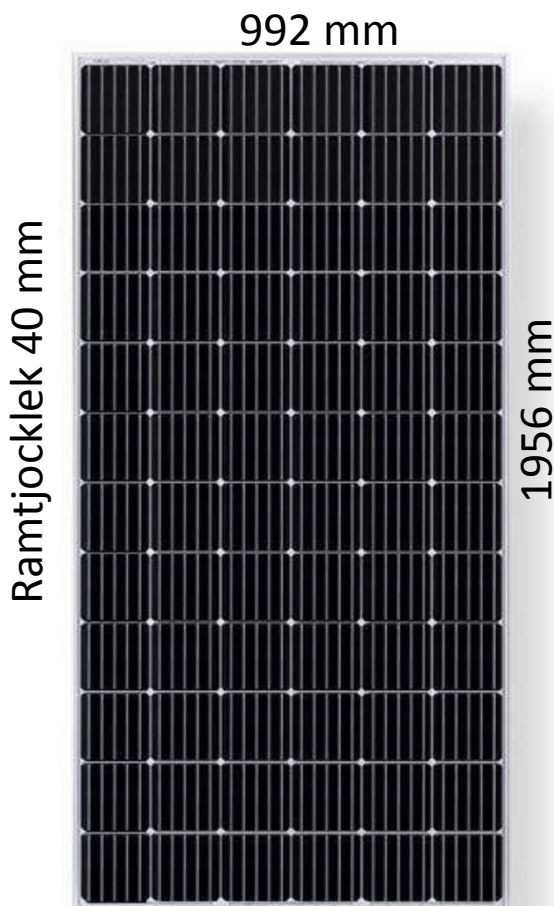

Solpanel Sinosola SA390-72M

Monokristallin panel med 72 celler

Vid 1000 Watt per m² från solen (fullt solsken).

Effekt = 390 Watt

Spänning obelastad = 49,6 Volt

Spänning belastad = 40,6 Volt

Ström = max 9,6 Ampere

Vid 800 W/m² från solen (lätt dis).

Effekt = 287 Watt

Spänning obelastad = 45,3 Volt

Spänning belastad = 36,9 Volt

Ström = max 7,8 Ampere

Vikt = 23,5 kg

Glas = 3,2 mm säkerhetsglas

Kabellängd 2 x 900 mm. Kontakter = MC4